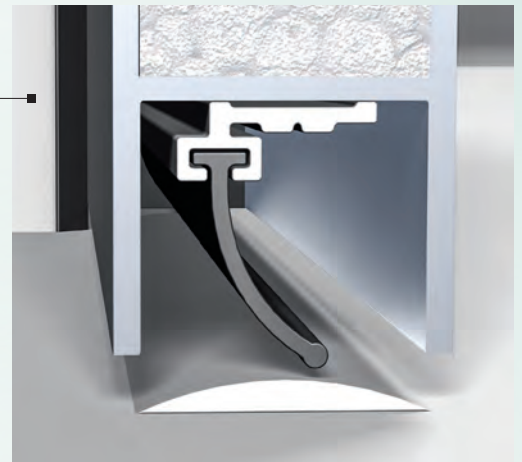

## **Türschließer Comfort\***

Gleitschienenschließer, Montage auf der Band- oder Bandgegenseite, in den Farben Silber und Weiß, Blendrahmenbreite bis 1.100 mm  
499,98 €

**Anschlagsprofil\*\***

mit Dichtung, Breite 875 und 1.000 mm  
119,98 €

**Regenleiste\*\***

optionales Zubehör für nach außen öffnende Türen, in den Farben Weiß und Anthrazit im Maß 30 mm x 1.000 mm. Die Regenleiste ist individuell selbst kürzbar und lässt sich flexibel anpassen.  
59,98 €