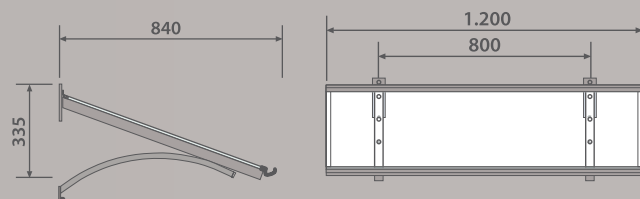

Vordach Modell MERING

Dachmaße	Farbe	Preis
B 1.200 × T 840 × H 335 mm	Weiß	€ 199,-