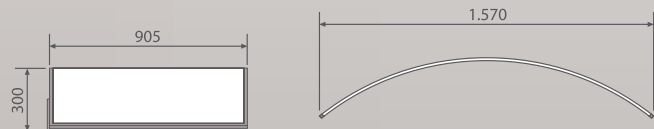

Vordach Modell RAUBLING

Dachmaße	Farbe	Preis
B 1.570 × T 905 × H 300 mm	Weiß	€ 199,-