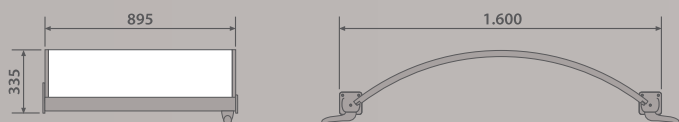

Vordach Modell MURNAU

Dachmaße	Farbe	Preis
B 1.600 × T 895 × H 335 mm	Weiß	€ 299,-