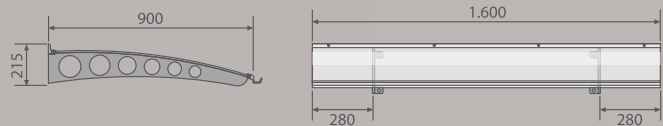

Vordach Modell ERDING

Dachmaße	Farbe	Preis
B 1.600 × T 900 × H 215 mm	Edelstahl	€ 349,-