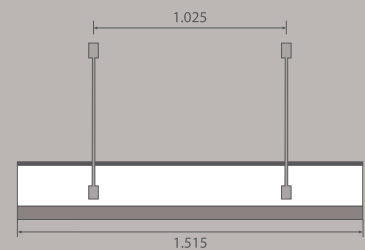

Vordach Modell GARCHING

Dachmaße	Farbe	Preis
B 1.515 × T 970 × H 855 mm	Anthrazit	€ 399,-
B 1.515 × T 970 × H 855 mm	Weiß	€ 399,-
B 1.515 × T 970 × H 855 mm	Edelstahloptik	€ 449,-