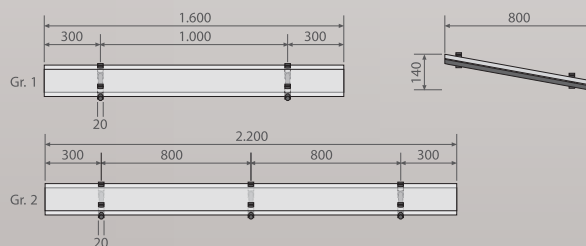

Vordach Modell ROYAL

Dachmaße	Farbe	Preis
B 1.600 × T 800 × H 140 mm	Edelstahl	€ 999,-
B 2.200 × T 800 × H 140 mm	Edelstahl	€ 1.199,-