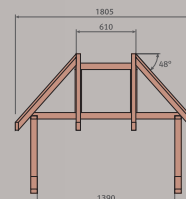

Vordach Modell KALTERN

Dachmaße	Farbe	Preis
B 1.805 × T 980 × H 1.560 mm	Fichte, unbehandelt	€ 499,-