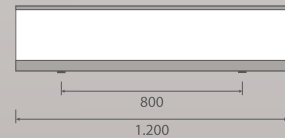

## Vordach Modell HOF

Dachmaße	Farbe	Preis
B 1.200 × T 850 × H 250 mm	Anthrazit	€ 199,-
B 1.200 × T 850 × H 250 mm	Weiß	€ 199,-
B 1.200 × T 850 × H 250 mm	Edelstahloptik	€ 249,-