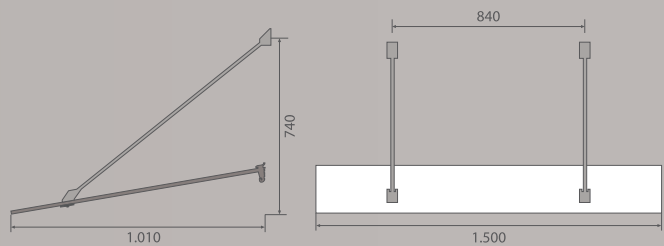

Vordach Modell GERMERING

Dachmaße	Farbe	Preis
B 1.500 × T 1.010 × H 740 mm	Anthrazit	€ 399,-
B 1.500 × T 1.010 × H 740 mm	Weiß	€ 399,-
B 1.500 × T 1.010 × H 740 mm	Edelstahloptik	€ 449,-