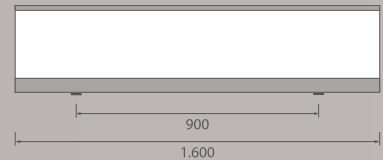

Vordach Modell ERLANGEN

Dachmaße	Farbe	Preis
B 1.600 × T 850 × H 250 mm	Anthrazit	€ 299,-
B 1.600 × T 850 × H 250 mm	Weiß	€ 299,-
B 1.600 × T 850 × H 250 mm	Edelstahloptik	€ 349,-