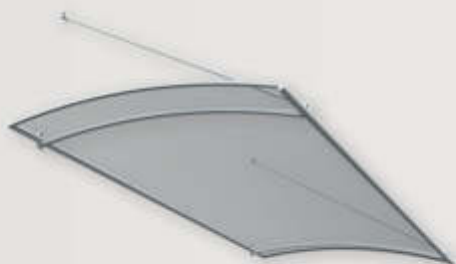

Vordach Modell COBURG

Dachmaße	Farbe	Preis
B 1.200 × T 690 × H 740 mm	Anthrazit	€ 299,-
B 1.200 × T 690 × H 740 mm	Weiß	€ 299,-
B 1.200 × T 690 × H 740 mm	Edelstahloptik	€ 349,-