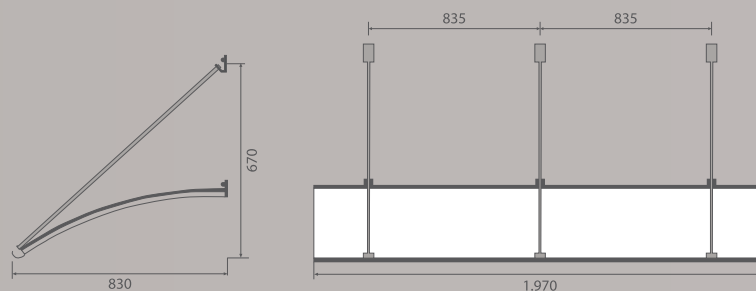

Vordach Modell REGEN

Dachmaße	Farbe	Preis
B 1.970 × T 830 × H 670 mm	Anthrazit	€ 449,-
B 1.970 × T 830 × H 670 mm	Weiß	€ 449,-
B 1.970 × T 830 × H 670 mm	Edelstahloptik	€ 499,-