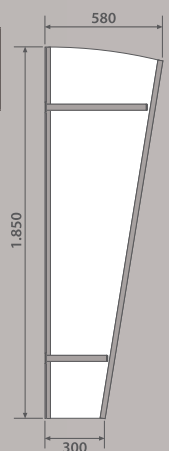

Seitenblende Modell SBPTET

Maße	Farbe	Preis
B 580 × H 1.850 mm	Edelstahloptik	€ 249,-