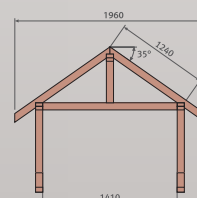

## Vordach Modell MERAN

Dachmaße	Farbe	Preis
B 1.960 × T 890 × H 1.600 mm	Fichte, unbehandelt	€ 399,-