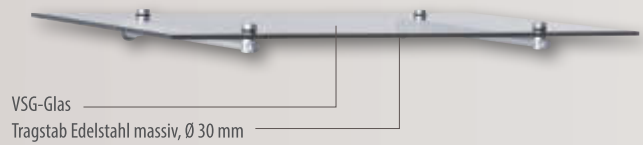

Vordach Modell ROYAL

Edelstahl
Glasart: VSG

VSG-Glas
Tragstab Edelstahl massiv, Ø 30 mm