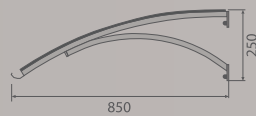

Vordach Modell ERLANGEN

Dachmaße	Farbe	Preis
B 1.600 × T 850 × H 250 mm	Anthrazit	€ 299,-
B 1.600 × T 850 × H 250 mm	Weiß	€ 299,-
B 1.600 × T 850 × H 250 mm	Edelstahloptik	€ 349,-