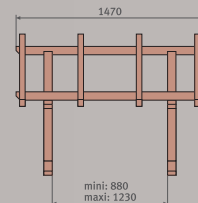

Vordach Modell IMST

Dachmaße	Farbe	Preis
B 1.470 × T 720 × H 840 mm	Fichte, unbehandelt	€ 199,-