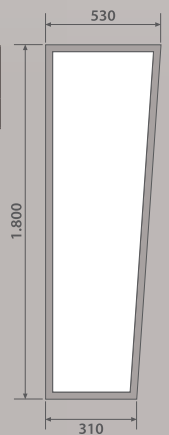

Seitenblende Modell SBB2

Maße	Farbe	Preis
B 530 × H 1.800 mm	Weiß	€ 199,-