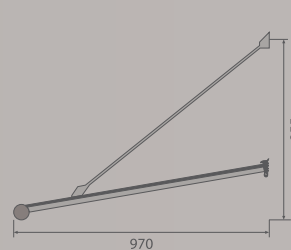

Vordach Modell GARCHING

Dachmaße	Farbe	Preis
B 1.515 × T 970 × H 855 mm	Anthrazit	€ 399,-
B 1.515 × T 970 × H 855 mm	Weiß	€ 399,-
B 1.515 × T 970 × H 855 mm	Edelstahloptik	€ 449,-