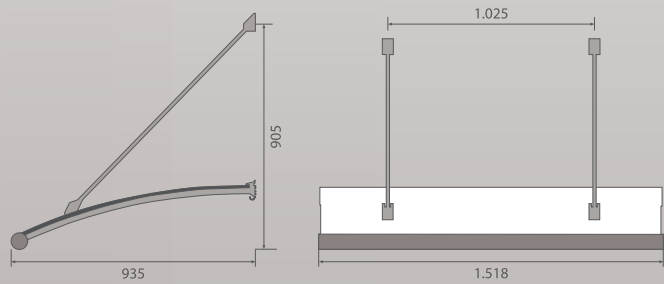

## Vordach Modell STRAUBING

Dachmaße	Farbe	Preis
B 1.518 × T 935 × H 905 mm	Anthrazit	€ 399,-
B 1.518 × T 935 × H 905 mm	Weiß	€ 399,-
B 1.518 × T 935 × H 905 mm	Edelstahloptik	€ 449,-