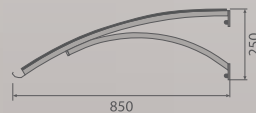

## Vordach Modell HOF

Dachmaße	Farbe	Preis
B 1.200 × T 850 × H 250 mm	Anthrazit	€ 199,-
B 1.200 × T 850 × H 250 mm	Weiß	€ 199,-
B 1.200 × T 850 × H 250 mm	Edelstahloptik	€ 249,-