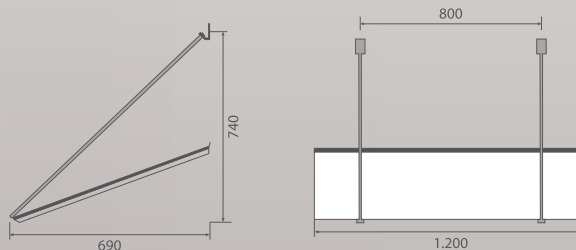

## Vordach Modell COBURG

Dachmaße	Farbe	Preis
B 1.200 × T 690 × H 740 mm	Anthrazit	€ 299,-
B 1.200 × T 690 × H 740 mm	Weiß	€ 299,-
B 1.200 × T 690 × H 740 mm	Edelstahloptik	€ 349,-

## Vordach Modell KULMBACH

Dachmaße	Farbe	Preis
B 1.400 × T 830 × H 670 mm	Anthrazit	€ 299,-
B 1.400 × T 830 × H 670 mm	Weiß	€ 299,-
B 1.400 × T 830 × H 670 mm	Edelstahloptik	€ 349,-