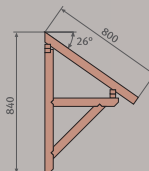

Vordach Modell IMST

Dachmaße	Farbe	Preis
B 1.470 × T 720 × H 840 mm	Fichte, unbehandelt	€ 199,-