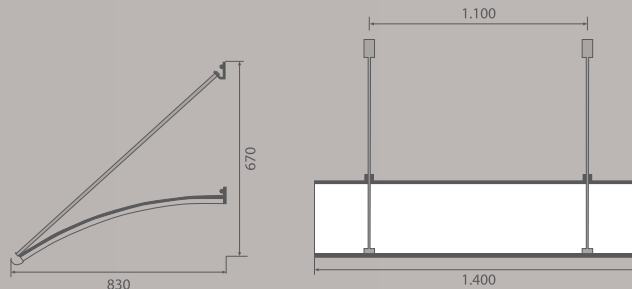

Vordach Modell KULMBACH

Dachmaße	Farbe	Preis
B 1.400 × T 830 × H 670 mm	Anthrazit	€ 299,-
B 1.400 × T 830 × H 670 mm	Weiß	€ 299,-
B 1.400 × T 830 × H 670 mm	Edelstahloptik	€ 349,-