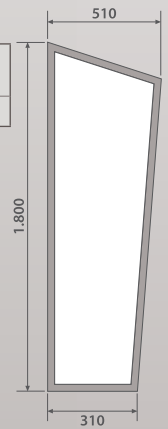

Seitenblende Modell SBC1

Maße	Farbe	Preis
B 510 × H 1.800 mm	Weiß	€ 199,-