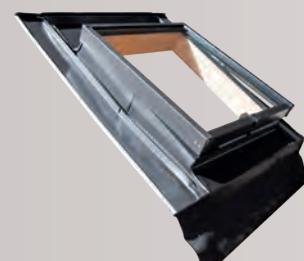

Zubehör für Ihr neues Dachfenster

Eindeckrahmen RDEZ

(universell einsetzbar
z. B. bei Ziegeldächern)

- cleveres Stecksystem: schnelle und sichere Montage
- Hoher seitlicher Stehfalz: besserer Schutz vor Regen, Schnee und Eis
- Wasserableitrinne

Produktbezeichnung	Preis
EZ 1.0	€ 81,98
EZ 1.1	€ 81,98
EZ 2.0	€ 86,98
EZ 3.0	€ 86,98
EZ 3.1	€ 86,98
EZ 4.0	€ 86,98
EZ 4.1	€ 91,98
EZ 5.0	€ 91,98
EZ 5.1	€ 91,98

Außenrollo RDAR

- Effektiver Hitzeschutz
- Auch bei offenem Fenster voll funktionsfähig
- Witterungsbeständig, verschleißfest und schmutzunempfindlich
- Ideal zur Kombination mit innenliegendem Sonnenschutz
- Einfache Bedienung per Hand in der Fensterputzstellung
- Schnelle Montage von innen

Produktbezeichnung	Preis
AR 1	€ 86,98
AR 2	€ 86,98
AR 3	€ 86,98
AR 4	€ 99,98
AR 5	€ 99,98

Hinweis: Aufgrund der Bauart ist die Länge des Rollos unerheblich.

Wohndachluken RDHLB

(Nur in Holz verfügbar)

- Anwendung: ungedämmte Kalträume
- Mit Öffnungsbegrenzer
- ESG von innen und außen
- Eindeckrahmen vormontiert
- Farbe: Anthrazit

Wohndachluke

Produktbezeichnung	Blendrahmenaußenmaß	Preis
HLB 1.0	460 × 550	€ 110,00
HLB 1.1	460 × 750	€ 132,00