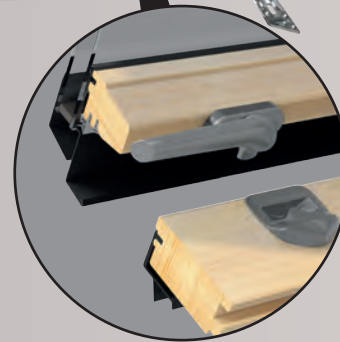

Zweifach-Sicherheits- und Wärmedämm-Isolierverglasung

Bringt viel Licht und Wohnkomfort ins Dachgeschoss

Schwingfenster lässt sich von unten mit einem Griff öffnen, dank untenliegendem Einhandgriff

Abdeckrahmendichtung aus witterungsbeständigem EPDM-Kautschuk

Vormontierte Anschlagswinkel ermöglichen schnellen Einbau und zuverlässige Verbindung des Fensters mit dem Dach

Inklusive Verbundsicherheitsverglasung (VSG)

Dachfenster aus Holz

Verglasung

Sicherheits- und Wärmedämm-Isolierverglasung

Scheibenaufbau (von außen nach innen):

4 mm Einstechebensicherheitsglas für erhöhte Sicherheit

15 mm Scheibenzwischenraum mit Spezialgasfüllung für erhöhten Wärmeschutz

4 mm VSG (Verbundsicherheitsverglasung) für erhöhten Wärme-/Schallschutz und erhöhter Sicherheit