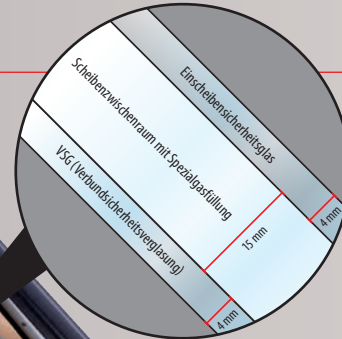

Zweifach-Sicherheits- und Wärmedämm-Isolierverglasung

Bringt viel Licht und Wohnkomfort ins Dachgeschoss

Schwingfenster lässt sich von unten mit einem Griff öffnen, dank untenliegendem Einhandgriff

Abdeckrahmendichtung aus witterungsbeständigem EPDM-Kautschuk

Vormontierte Anschlagswinkel ermöglichen schnellen Einbau und zuverlässige Verbindung des Fensters mit dem Dach

Inklusive Verbundsicherheitsverglasung (VSG)

Dachfenster aus Holz

Verglasung

Sicherheits- und Wärmedämm-Isolierverglasung