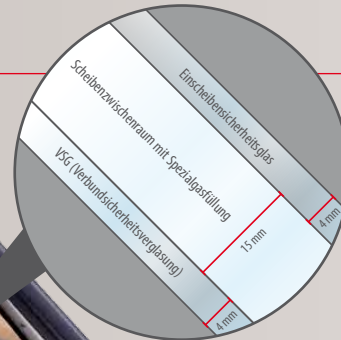

Das RORO-Dachfenster RDHB aus Holz

Ansprechendes Design – perfekte Integration des Fensters in das Dach

keine sichtbaren Verschraubungen und modernes Design in Aluminium Anthrazit

Fensterflügel schwingt mittig, ermöglicht somit einfache Reinigung des Fensters durch Drehen und Verriegeln in der Putzstellung

Bringt viel Licht und Wohnkomfort ins Dachgeschoss

Abdeckrahmendichtung aus witterungsbeständigem EPDM-Kautschuk

Vormontierte Anschlagswinkel ermöglichen schnellen Einbau und zuverlässige Verbindung des Fensters mit dem Dach

Zweifach-Sicherheits- und Wärmedämm-Isolierverglasung

Schwingfenster lässt sich von unten mit einem Griff öffnen, dank untenliegendem Einhandgriff

Inklusive Verbundsicherheitsverglasung (VSG)

Dachfenster aus Holz

Verglasung

Sicherheits- und Wärmedämm-Isolierverglasung

Scheibenaufbau (von außen nach innen):

4 mm Einscheibensicherheitsglas für erhöhte Sicherheit

15 mm Scheibenzwischenraum mit Spezialgasfüllung für erhöhten Wärmeschutz

4 mm VSG (Verbundsicherheitsverglasung) für erhöhten Wärme-/Schallschutz und erhöhter Sicherheit

U_g Wert 1,0 W/m²K

Technische Daten

U_w Wert 1,5 W/m²K

Schallschutzklasse II

Luftdurchlässigkeitsklasse 4 (nach DIN EN 12207)

Rahmenmaterial (Blendrahmen und Flügel):

Massives Kiefernholz, 3-fach-lamelliert (verzugsfrei, wasserfest verleimt), mit umlaufender, formaldehydfreier Holzschutzgrundierung und Fertiglackierung (mit Lack auf Wasserbasis)

Dichtungen

2-fach-Dichtungssystem am Flügel

Blendrahmen-Abdeckprofil mit zusätzlicher Dichtungsfunktion im Außenbereich

Blendrahmen

Blendrahmen mit Abdeckrahmendichtung aus witterungsbeständigem EPDM-Kautschuk zum gleichzeitigen Anschluss des Eindeckrahmens

Außenabdeckung aus Aluminium

Farbe Anthrazit

Steckmontagesystem ohne offene Verschraubungen
bereits fertig vormontiert