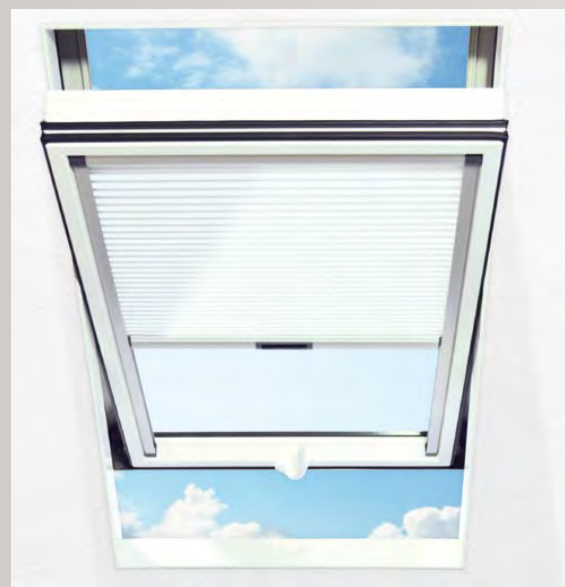

Plissee in weiß