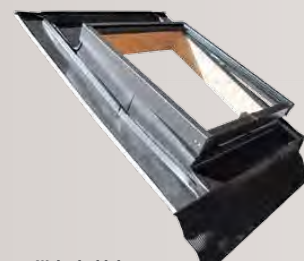

Zubehör für Ihr neues Dachfenster

Eindeckrahmen RDEZ

(universell einsetzbar
z. B. bei Ziegeldächern)

- cleveres Stecksystem:
  schnelle und sichere
  Montage
- Hoher seitlicher Stehfalz:
  besserer Schutz vor Regen,
  Schnee und Eis
- Wasserableitrinne

Produktbezeichnung	Preis
EZ 1.0	€ 81,98
EZ 1.1	€ 81,98
EZ 2.0	€ 86,98
EZ 3.0	€ 86,98
EZ 3.1	€ 86,98
EZ 4.0	€ 86,98
EZ 4.1	€ 91,98
EZ 5.0	€ 91,98
EZ 5.1	€ 91,98

Außenrollo RDAR

- Effektiver Hitzeschutz
- Auch bei offenem Fenster
  voll funktionsfähig
- Witterungsbeständig,
  verschleißfest und schmutz-
  unempfindlich
- Ideal zur Kombination mit
  innenliegendem Sonnen-
  schutz
- Einfache Bedienung per
  Hand in der Fensterputz-
  stellung
- Schnelle Montage von innen

Produktbezeichnung	Preis
AR 1	€ 86,98
AR 2	€ 86,98
AR 3	€ 86,98
AR 4	€ 99,98
AR 5	€ 99,98

Hinweis: Aufgrund der Bauart ist die Länge des Rollos unerheblich.

Plissee / Faltstore RDPL

- Regulierung des Lichteinfalls
  auf einfache Weise
- Stufenlos verstellbar
- Seitliche Führung in
  Aluschiene
- Schnelle Montage von innen

Produkt- bezeichnung	Farbe	Preis
PL 1.0	weiß	€ 86,98
PL 1.1	weiß	€ 99,98
PL 2.0	weiß	€ 99,98
PL 3.0	weiß	€ 111,98
PL 3.1	weiß	€ 121,98
PL 4.0	weiß	€ 121,98
PL 4.1	weiß	€ 121,98
PL 5.0	weiß	€ 136,98
PL 5.1	weiß	€ 146,98

Wohndachluken RDHLB

(Nur in Holz verfügbar)

- Anwendung: ungedämmte
  Kalträume
- Mit Öffnungsbegrenzer
- ESG von innen und außen
- Eindeckrahmen vormontiert
- Farbe: Anthrazit

Wohndachluke

Produktbezeichnung	Blendrahmenaußenmaß	Preis
HLB 1.0	460 × 550	€ 110,00
HLB 1.1	460 × 750	€ 132,00