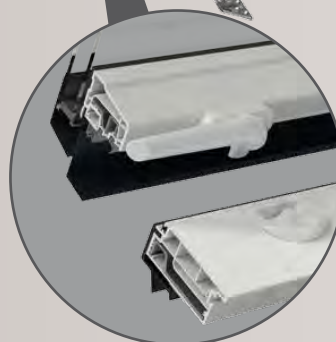

Fensterflügel schwingt mittig, ermöglicht somit einfache Reinigung des Fensters durch Drehen und Verriegeln in der Putzstellung

Bringt viel Licht und Wohnkomfort ins Dachgeschoss

Abdeckrahmendichtung aus witterungsbeständigem EPDM-Kautschuk

Vormontierte Anschlagswinkel ermöglichen schnellen Einbau und zuverlässige Verbindung des Fensters mit dem Dach

Zweifach-Sicherheits- und Wärmedämm-Isolierverglasung

Schwingfenster lässt sich von unten mit einem Griff öffnen, dank untenliegendem Einhandgriff