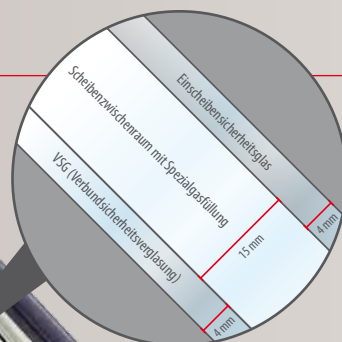

Vormontierte Anschlagswinkel ermöglichen schnellen Einbau und zuverlässige Verbindung des Fensters mit dem Dach

Zweifach-Sicherheits- und Wärmedämm-Isolierverglasung

Schwingfenster lässt sich von unten mit einem Griff öffnen, dank untenliegendem Einhandgriff